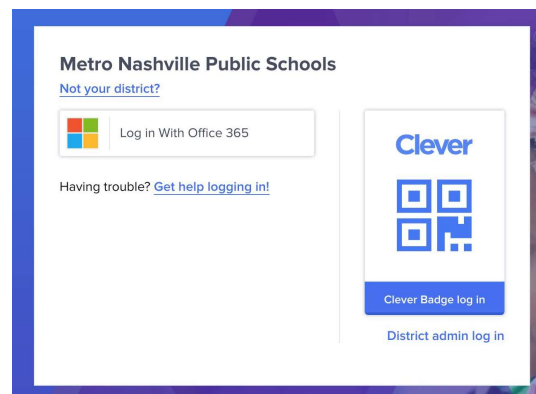

Como Inscribirse para ir a Schoolology

from [Clever](#)

Si está utilizando el sito web de [Schoolology](#), vaya al paso 3

1. Inscríbese usando su correo electrónico y contraseña o usando tarjeta de Clever.

<https://clever.com/in/mnps>

2. Una vez que entra a Clever, baje hasta que vea la aplicación de Schoolology.

Top Apps

3. Entrando usando su correo de MNPS (su maestra tiene la información si la necesita). Su contraseña es la primera letra de su nombre (mayúscula) y la primera letra de su apellido (minúscula) y su fecha de nacimiento.